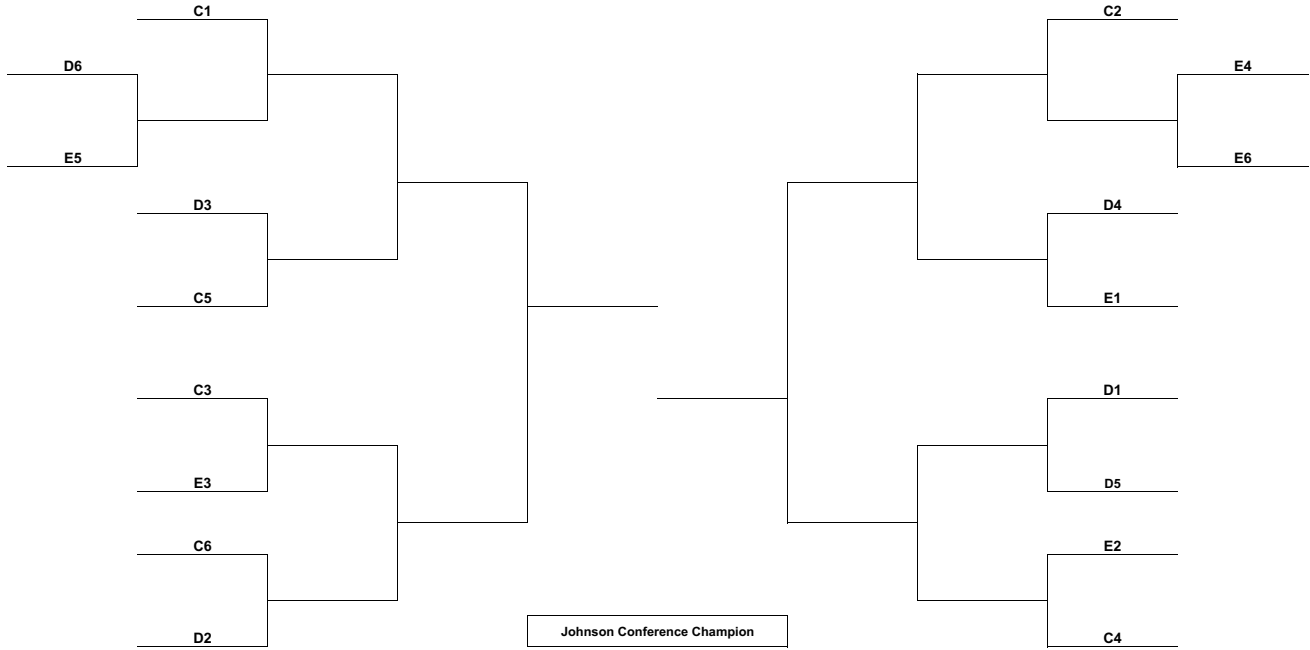

STONEWALL KICKBALL

Washington, D.C. | Est. 2010

Marsha P. Johnson Conference Bracket

1	C1
2	C2
3	D1
4	C3
5	D2
6	C4
7	E1
8	D3
9	C5
10	D4
11	E2
12	C6
13	E3
14	D5
15	E4
16	D6
17	E5
18	E6

number nine